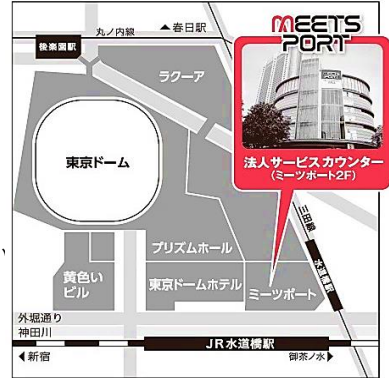

東京ドームシティ

営業状況は各施設のホームページでご確認ください。

チケット購入方法

- ・東京ドームシティ内の「法人サービスカウンター」でフレンドリーげんき会員証をご提示のうえ、下記のチケット等を購入してください。
- ・購入は、1会員1日につき各券種10枚(冊)までです。お支払は、現金もしくはクレジットカードがご利用いただけます。購入後の払い戻し、キャンセル不可。
- ・東京ドームシティ パートナーメンバーズ 公式サイトからのお申込みはできません。

チケット購入窓口

各チケットには有効期限・指定日時等があります。購入窓口で確認のうえ、ご購入ください

法人サービスカウンター（東京ドームシティ ミーツポート2F）

営業時間 平日 10:00～19:00（年中無休） 電話 03-3817-6364

休日 9:30～19:00 ※変更の場合あり

法人サービスカウンター販売商品

	定価	会員販売価格
東京ドームシティ「得10チケット」 ※詳細は下記へ	最大 6,500円相当	▶ 2,900円
スパラクア入館券(休日割増料は別途要)	3,230円	▶ 2,320円
スパラクア エステ&リラクゼーションサロン利用券(1,000円)	1,000円	▶ 900円
熱海日帰り温泉 オーシャンスパ Fuua(フア)入館券※入湯税・休日割増料別	2,750円	▶ 2,200円
東京ドームホテル レストランランチ券	4,800円相当	▶ 4,000円

ホテル3F「リラッサ」ランチbuffet、ホテル43F「アーティスト カフェ」パノラマランチ、後楽園ホールビル2F「後楽園飯店」ランチ券特別セットメニュー
※利用店舗は変更になる場合があります。

東京ドームグループ利用券(1,000円/500円) 東京ドーム内の飲食売店やドームシティ内の飲食店、各施設で利用可	1,000円/500円	▶ 970円/485円
東京ドームビール券(東京ドーム内 飲食売店および飲食移動販売で利用可)	900円	▶ 810円
巨人公式戦指定席S+東京ドームグループ利用券(500円)*		6,800円
巨人公式戦指定席A+東京ドームグループ利用券(500円)*		5,800円
巨人公式戦指定席B+東京ドームグループ利用券(500円)*		4,600円
巨人公式戦指定席C+東京ドームグループ利用券(500円)*		2,400円
巨人公式戦指定席C(小中高生)+東京ドームグループ利用券(500円)*		1,000円
巨人戦外野指定席+東京ドームグループ利用券(500円)*		2,300円

※一般販売日翌日より販売開始。売り切れ次第終了。※一部、料金アップ対象日あり。

屋内型スポーツ施設「スポドリ！」ご優待・・・ゴルフ、ボウリング入会金・登録料無料等、特典あり。

東京ドームホテル婚礼 料理・飲み物5%引等、特典あり。詳細はウエディングサロンへ電話03-5805-2255(10:00～19:00)

来場の際、サービスセンター会員証の提示が必要。ただし、料金支払済みの場合、差額の返金はしません。

東京ドームシティ パートナーメンバーズ 会員情報サイト

<https://tdcmember.jp/>

ログインID:tdcpmb0120

巨人公式戦残券状況、取扱商品のご案内、東京ドームシティ新着情報、会員限定優待情報はこちらをご覧ください。

得10チケット 1冊(10ポイント) 2,900円 有効期限2023年9月30日まで

『得10チケット対象施設・必要ポイント一覧表』の中から、お手持ちのポイント内(1冊に10ポイント)でお好きな施設を選び、ご利用いただけます。複数冊を1人で使うことも、1冊を数人で使うこともでき、使い切れなかったポイントは有効期限内で後日利用も可能です。※チケット切り離し無効。

得10チケットポイント利用例

あそぶ	東京ドームシティ アトラクションズ ワンデーパスポート大人・シニア・中人	10P
	東京ドームシティ アトラクションズ ワンデーパスポート小人(小学生)	8P
	アソボ～！こども(60分)もしくはおとな(大人平日入館料)※土日祝特定日は3P	2P
	東京ドームボウリングセンター ボウリング2ゲーム+貸靴	4P
くつろぐ	スパ ラクア平日入館料 ※0～5歳のお子様入館不可。18歳未満(6～11歳は要同性の保護者)で、18時までの利用(最終受付15時)	8P
	スパ ラクア休日割増料(土・日・祝・特定日)	1P
たべる	東京ドームホテル3F「リラッサ」ディナーbuffet※120分制	19P
	東京ドームホテル3Fスーパーダイニング「リラッサ」ランチbuffet(90分制)	13P
	東京ドームホテル43F「アーティスト カフェ」パノラマランチコース※120分制	13P

得10チケットポイント利用方法は、「得10チケット情報サイト」<https://www.tokyo-dome.co.jp/toku10/>または「東京ドームシティわくわくダイヤル」電話03-5800-9999でご確認ください。

営業時間、利用制限(年齢・身長等)は各施設によって異なります。また、予告なく施設およびサービス内容の中止または変更をする場合がございます。レストランご利用の際は、ご予約をおすすめします。

2023年4月