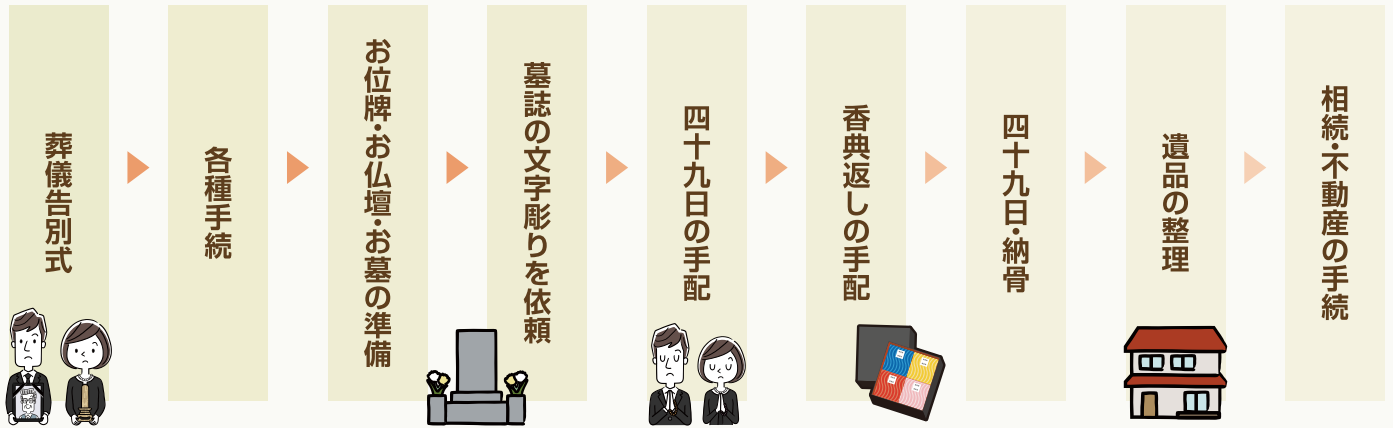

永代供養付きで安心

屋内墓苑

アクセス抜群!

港区

赤坂浄苑

比べれば分かる この違い
赤坂に見つけた、もう一つの家

仕事帰りにお墓参り。平日は夜9時まで開苑。

文京区

小石川墓陵

都内で唯一テラス付き
参拝ブースのある屋内墓苑

こんなにやくえんまで親しまれる源覚寺がお護りします。

浦安

月の廟庭

2019年11月開苑!!
歴代天皇の陵墓がある御寺と称された
京都 泉涌寺の心を受け継ぐ屋内のお墓

ペットもご家族と一緒に眠れます。

川崎

眞應殿

間接照明が美しい参拝フロアです

京急川崎駅前の好立地。JR川崎駅からも徒歩6分

信濃町

千日谷浄苑

建築家 隈研吾氏が
設計・デザイン

駅から一番近い屋内墓苑
JR総武線「信濃町」駅から徒歩1分 **残り3割となりました**

豊島区

沙羅浄苑

文化・アートの街池袋に
心やすらく屋内のお墓

新名所「池袋大仏」がお迎えいたします。

名古屋

最勝殿

車でも交通機関でも
便利な屋内墓苑

建物の前に止めやすい平置きの駐車場がございます。

はせがわ ピースフルライフサポート

葬儀の後にやるべき事

士業など専門家への
初回の相談は無料です

はせがわが紹介する専門家がお客様のお悩み解決をお手伝いします。

通話
無料

0120-558-594